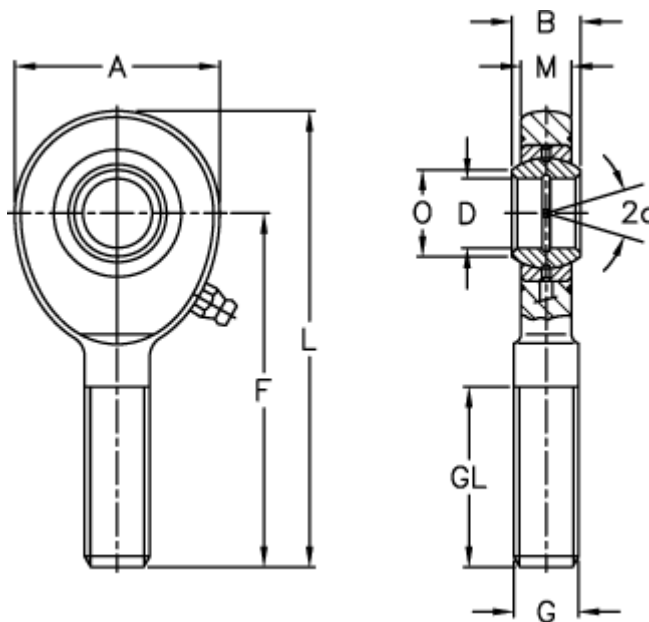

Varenummer: 03482050
Beskrivelse: Fluro Ledhoved EAL 50

Mål

A	= 112	L	= 241
a (grader)	= 6	M	= 30
B	= 35	O	= 56
D	= 50	Statisk træk kN	= 320
Dynamisk træk kN	= 156	Vægt	= 3450
F	= 185		
g	= M45x3		
GL	= 107		